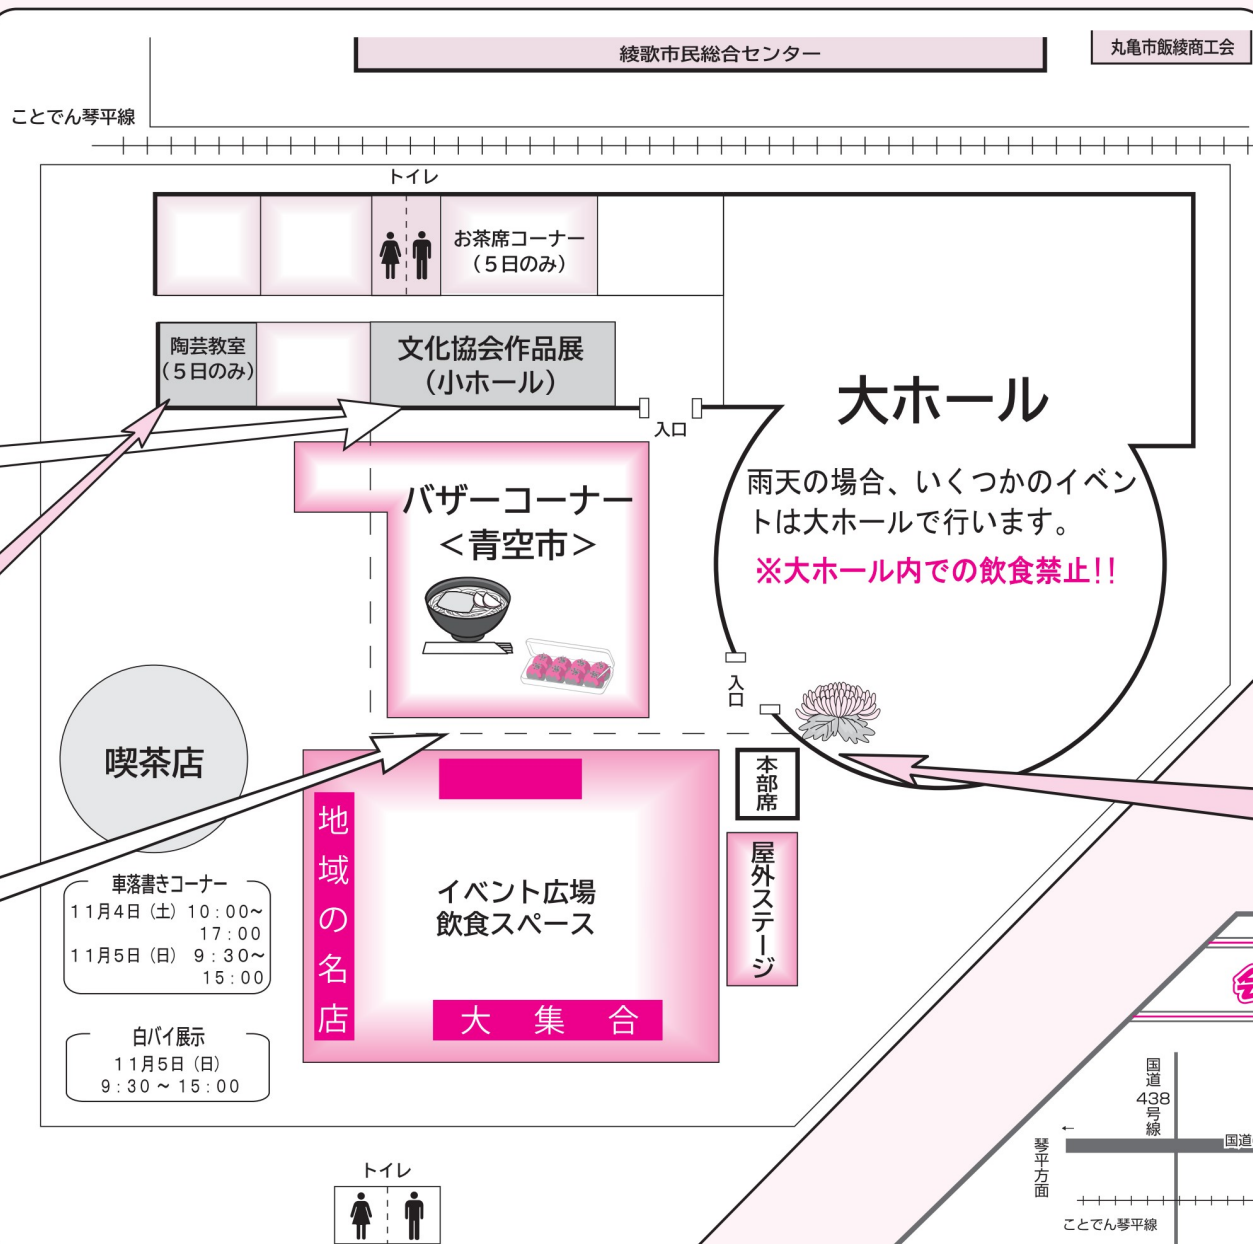

うどん、バラ寿司、押し寿司、きつね寿司、おはぎ、コーヒー、ジュース、ジャム、野菜、果物、惣菜、フリーマーケット、射的、美肌体験、ワンポイントメイク、カイトプラクティク その他即売展示等が盛りだくさん!!

動物ふれあいコーナー

- ・11月4日(土) 10:00~17:00
- ・11月5日(日) 9:30~15:00

県立農業経営高等学校

◀南駐車場内▶

フィナーレ もちなげ

- ・11月5日(日) 14:45~15:00

◀イベント広場▶

大ホール

雨天の場合、いくつかのイベントは大ホールで行います。

※大ホール内での飲食禁止!!

お楽しみ抽選会

11月4日(土) 10時~13時

本部席に投票箱を設置致しますので、お楽しみ券に記入の上、切り取り、時間内に投票してください。

※当選者は抽選が終了次第本部席横に張り出します。
※お一人様で複数の申込みは無効と致します。

お楽しみ券

T・S・H・R 年
生年月日 月 日

※生年月日はご本人様確認以外では使用しません。

お名前

※当選者受取期間：11月4日(土)16時まで
※投票者は当選時の名前掲示に同意したものとします。
(お一人様1枚のみ有効)

会場アクセス&駐車場

- ・アイレックス南駐車場(350台)
- ・丸亀市綾歌市民総合センター(約50台)

※駐車場に限りがございますので、車でお越しの際は乗り合わせ等のご協力をお願いします。