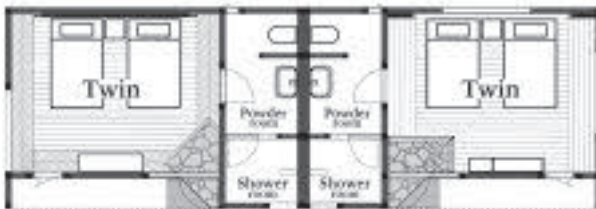

直島町商工会 会員紹介

スタイリング! 直島で

フランコイル

過ごしやすさにこだわり、ゲストハウスを作りました。併設のカフェでは、自家焙煎のコーヒーをハンドドリップとエスプレッソで提供しております。皆様のご来店を直島にてお待ちしております。